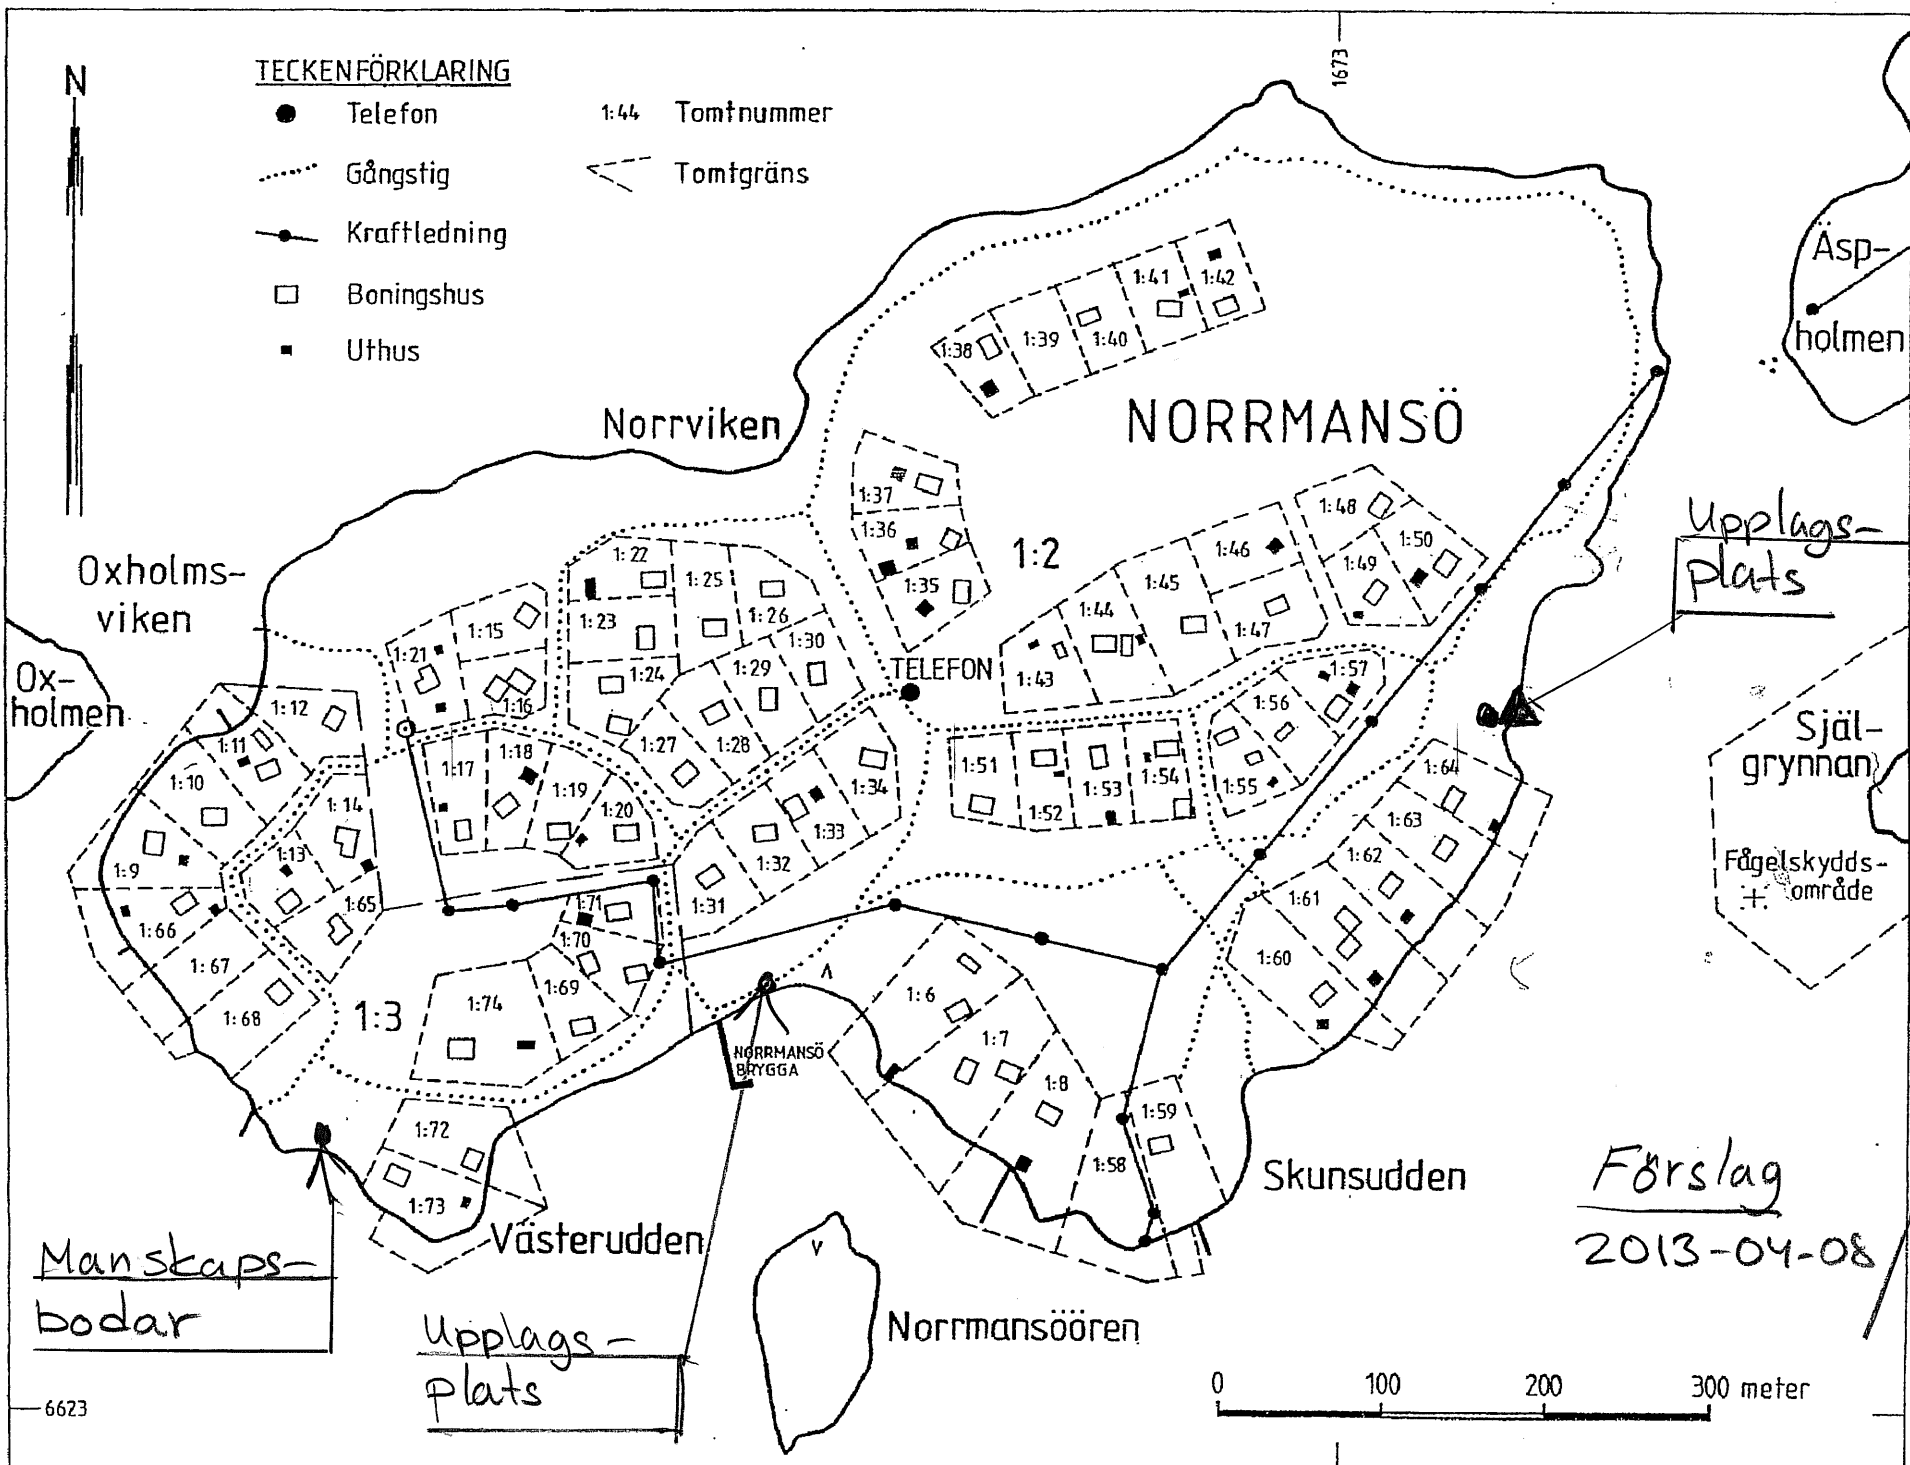

N

TECKENFÖRKLARING

- Telefon
- ⋯ Gångstig
- Kraftledning
- Boningshus
- Uthus
- 1:44 Tomtnummer
- ⚡ Tomtgräns

1673

Äsp-holmen

Upplags-plats

Själ-grynnan

Fågelskydds-område

Oxholmsviken

Oxholmen

Norrviken

NORRMANSÖ

TELEFON

1:3

1:2

Skunsudden

Våsterudden

NORRMANSÖ BRYGGA

Norrmansöören

Förslag  
2013-04-08

6623

0 100 200 300 meter